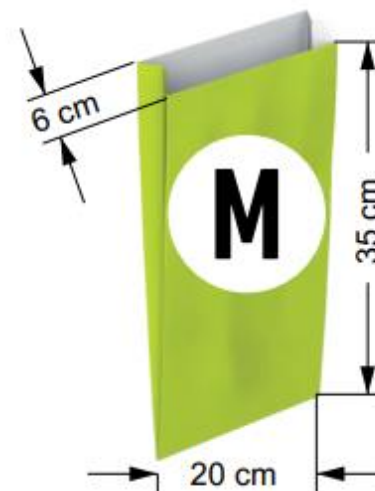

Sobres de papel KRAFT RECICLADO y CELULOSA BLANCA.

Ideal para envolver de una manera práctica y sencilla.

250 Sobres

KRAFT

ART.-NR.	EAN Paquete	EAN Estuche
02019001	8436020256110	8436020256118

KRAFT ROJO / RED

ART.-NR.	EAN Paquete	EAN Estuche
02019002	8436020256189	8436020256187

KRAFT ORO / GOLD

ART.-NR.	EAN Paquete	EAN Estuche
02019005	8436020256363	8436020256361

KRAFT PLATA / SILVER

ART.-NR.	EAN Paquete	EAN Estuche
02034006	8436020258039	8436020258037

CELULOSA BLANCO / WHITE

ART.-NR.	EAN Paquete	EAN Estuche
02034000	8436557051950	8436557051958

CELULOSA PISTACHO / PISTACHIO

ART.-NR.	EAN Paquete	EAN Estuche
02034002	8436020257971	8436020257979

CELULOSA CELESTE / LIGHT BLUE

ART.-NR.	EAN Paquete	EAN Estuche
02034003	8436020257988	8436020257986

CELULOSA ROSA / PINK

ART.-NR.	EAN Paquete	EAN Estuche
02034004	8436020257995	8436020257993