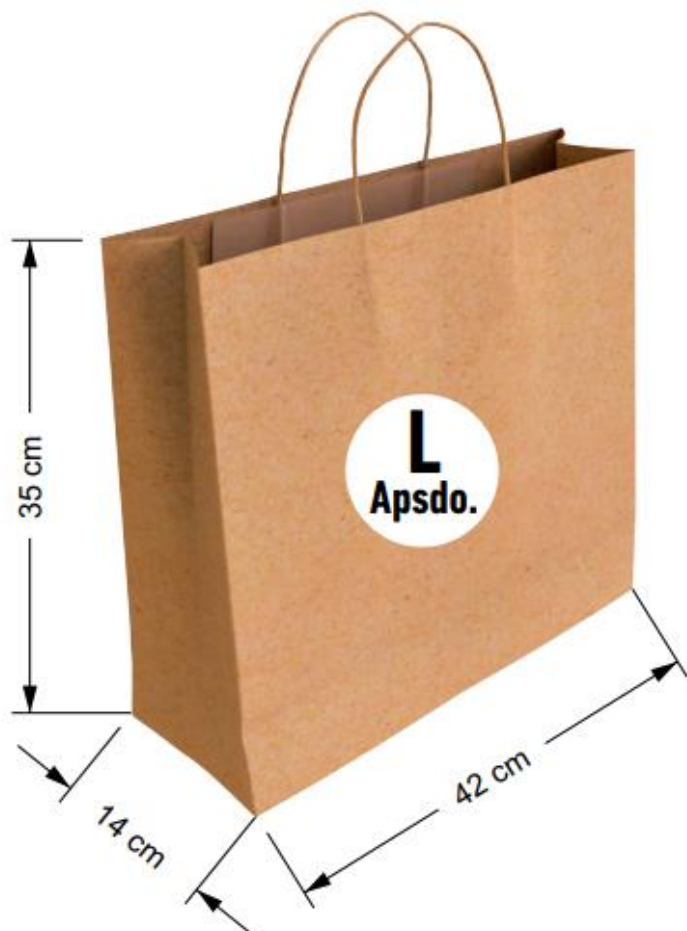

8436020259838

KRAFT NEGRO / BLACK

ART.-NR.

EAN ||| ||| |||

02103019

8436020251696

Bolsas de Papel KRAFT RECICLADO y CELULOSA BLANCA con asas de papel retorcido del mismo color que la bolsa. Son resistentes y personalizables, ideales para el embalaje y transporte de todo tipo de artículos.