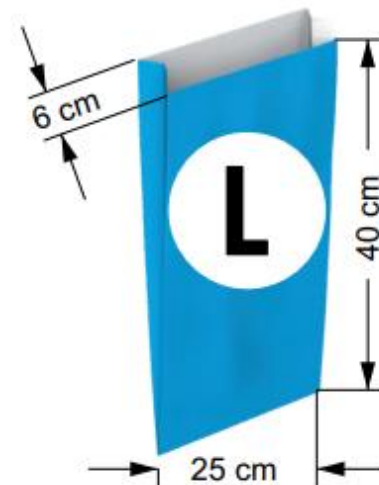

Sobres de papel KRAFT RECICLADO y CELULOSA BLANCA.

Ideal para envolver de una manera práctica y sencilla.

250 Sobres

KRAFT

ART.-NR.	EAN Paquete	EAN Estuche
02020001	8436020256370	8436020256378

KRAFT ROJO / RED

ART.-NR.	EAN Paquete	EAN Estuche
02020002	8436020256516	8436020256514

KRAFT ORO / GOLD

ART.-NR.	EAN Paquete	EAN Estuche
02020005	8436020256745	8436020256743

KRAFT PLATA / SILVER

ART.-NR.	EAN Paquete	EAN Estuche
02035006	8436020258091	8436020258099

CELULOSA BLANCO / WHITE

ART.-NR.	EAN Paquete	EAN Estuche
02035000	8436557051967	8436557051965

CELULOSA PISTACHO / PISTACHIO

ART.-NR.	EAN Paquete	EAN Estuche
02035002	8436020258053	8436020258051

CELULOSA CELESTE / LIGHT BLUE

ART.-NR.	EAN Paquete	EAN Estuche
02035003	8436020258060	8436020258068

CELULOSA ROSA / PINK

ART.-NR.	EAN Paquete	EAN Estuche
02035004	8436020258077	8436020258075