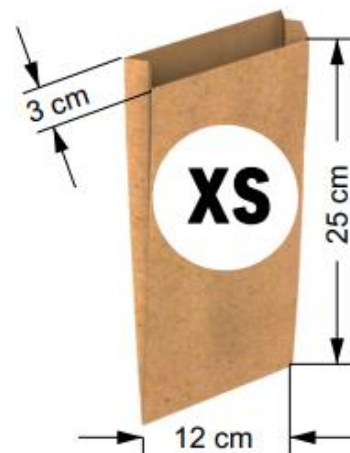

Sobres de papel KRAFT RECICLADO y CELULOSA BLANCA.

Ideal para envolver de una manera práctica y sencilla.

250 Sobres

KRAFT

ART.-NR.	EAN Paquete	EAN Estuche
02017001	843602025519	843602025517

KRAFT ROJO / RED

ART.-NR.	EAN Paquete	EAN Estuche
02017002	8436020255526	8436020255524

KRAFT ORO / GOLD

ART.-NR.	EAN Paquete	EAN Estuche
02017005	8436020255755	8436020255753

KRAFT PLATA / SILVER

ART.-NR.	EAN Paquete	EAN Estuche
02032006	8436020257582	8436020257580

CELULOSA BLANCO / WHITE

ART.-NR.	EAN Paquete	EAN Estuche
02032000	8436557051936	8436557051934

CELULOSA PISTACHO / PISTACHIO

ART.-NR.	EAN Paquete	EAN Estuche
02032002	8436020257476	8436020257474

CELULOSA CELESTE / LIGHT BLUE

ART.-NR.	EAN Paquete	EAN Estuche
02032003	8436020257513	8436020257511

CELULOSA ROSA / PINK

ART.-NR.	EAN Paquete	EAN Estuche
02032004	8436020257537	8436020257535