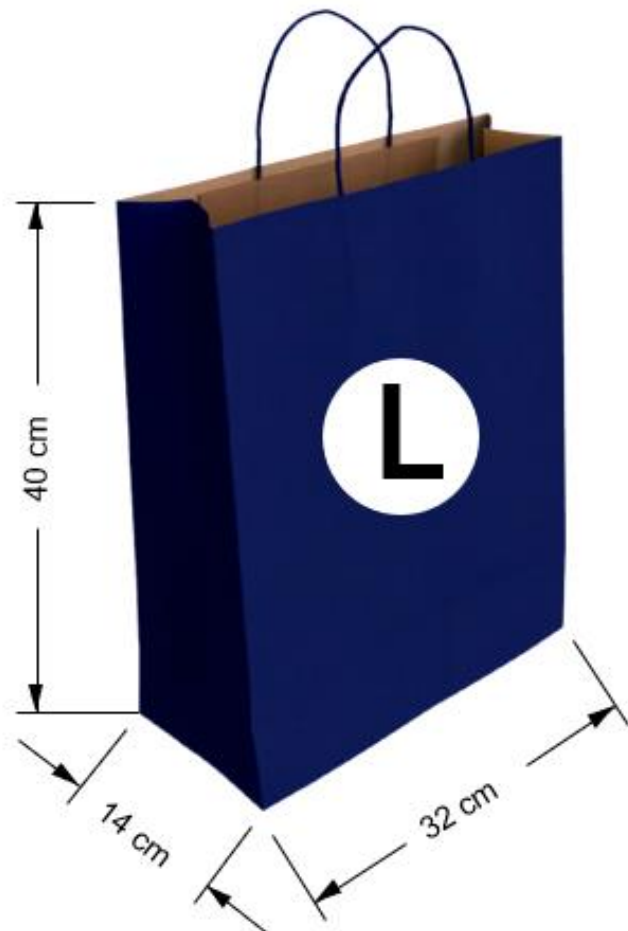

Bolsas de Papel KRAFT RECICLADO y CELULOSA BLANCA con asas de papel retorcido del mismo color que la bolsa. Son resistentes y personalizables, ideales para el embalaje y transporte de todo tipo de artículos.

250 Bolsas