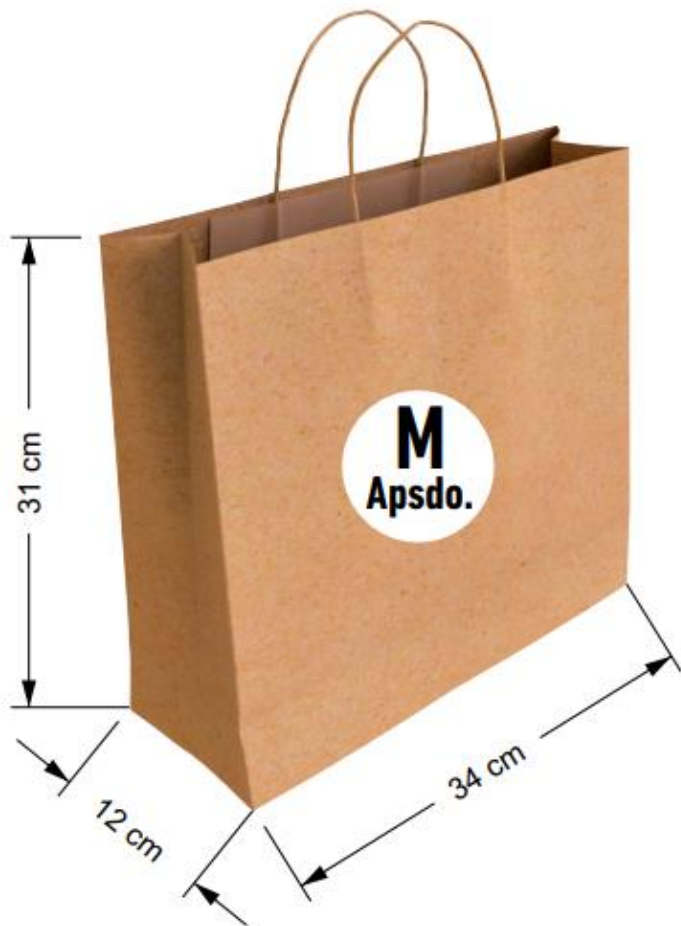

ART.-NR.

EAN |||||

02103035

8436020259920

Bolsas de Papel KRAFT RECICLADO y CELULOSA BLANCA con asas de papel retorcido del mismo color que la bolsa. Son resistentes y personalizables, ideales para el embalaje y transporte de todo tipo de artículos.